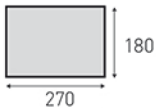

cubre sofá / sofa protector

cubre chaise longue / chaise longue protector

240

derecha / right

izquierda / left

280

derecha / right

izquierda / left

* Visto de Frente * Front view

plaid / throw Couch cover / acolchado

algodón/cotton
medidas/sizes
* 180x260
* 230x260

* Plaid Marina (A) 230
* Throw Marina (A) 230

VERSIÓN PLUS 3 PLAZAS: A (180 CM)

VERSIÓN PLUS 2 PLAZAS : A (130 CM)