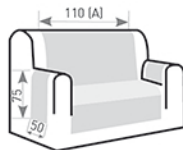

* Visto de Frente * Front view

plaid / throw Couch cover / acolchado

algodón/cotton
medidas/sizes
* 180x260
* 230x260

* Plaid Marina (A) 230
* Throw Marina (A) 230

VERSIÓN PLUS 3 PLAZAS: A (180 CM)

VERSIÓN PLUS 2 PLAZAS : A (130 CM)

* Medidas aproximadas * Approximate measurements