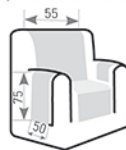

cubre sofá / sofa protector

cubre chaise longue / chaise longue protector

240

derecha / right

izquierda / left

280

derecha / right

izquierda / left

* Visto de Frente * Front view

plaid / throw Couch cover / acolchado

algodón/cotton
medidas/sizes
* 180x260
* 230x260

* Plaid Marina (A) 230
* Throw Marina (A) 230

VERSIÓN PLUS 3 PLAZAS: A (180 CM)

VERSIÓN PLUS 2 PLAZAS : A (130 CM)

* Medidas aproximadas * Approximate measurements