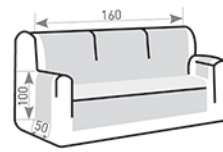

cubre sofá / sofa protector

cubre chaise longue / chaise longue protector

240

derecha / right

izquierda / left

280

derecha / right

izquierda / left

* Visto de Frente * Front view

plaid / throw Couch cover / acolchado

algodón/cotton
medidas/sizes
* 180x260
* 230x260

* Plaid Marina (A) 230
* Throw Marina (A) 230

VERSIÓN PLUS 3 PLAZAS: A (180 CM)

VERSIÓN PLUS 2 PLAZAS : A (130 CM)