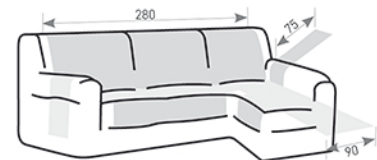

* Visto de Frente * Front view

plaid / throw Couch cover / acolchado

algodón/cotton
medidas/sizes
* 180x260
* 230x260

* Plaid Marina (A) 230
* Throw Marina (A) 230

VERSIÓN PLUS 3 PLAZAS: A (180 CM)

VERSIÓN PLUS 2 PLAZAS : A (130 CM)

* Medidas aproximadas * Approximate measurements