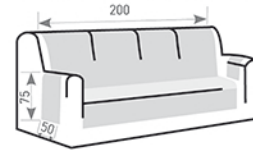

* Visto de Frente * Front view

plaid / throw Couch cover / acolchado

algodón/cotton
medidas/sizes
* 180x260
* 230x260

* Plaid Marina (A) 230
* Throw Marina (A) 230

VERSIÓN PLUS 3 PLAZAS: A (180 CM)

VERSIÓN PLUS 2 PLAZAS : A (130 CM)

* Medidas aproximadas * Approximate measurements