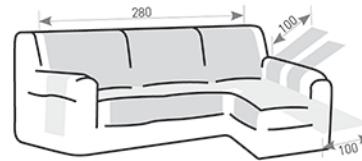

cubre sofá / sofa protector

cubre chaise longue / chaise longue protector

240

derecha / right

izquierda / left

280

derecha / right

izquierda / left

* Visto de Frente * Front view

plaid / throw Couch cover / acolchado

algodón/cotton
medidas/sizes
* 180x260
* 230x260

* Plaid Marina (A) 230
* Throw Marina (A) 230

VERSIÓN PLUS 3 PLAZAS: A (180 CM)

VERSIÓN PLUS 2 PLAZAS : A (130 CM)