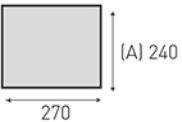

cubre sofá / sofa protector

cubre chaise longue / chaise longue protector

240

derecha / right

izquierda / left

280

derecha / right

izquierda / left

* Visto de Frente * Front view

plaid / throw Couch cover / acolchado

algodón/cotton
medidas/sizes
* 180x260
* 230x260

* Plaid Marina (A) 230
* Throw Marina (A) 230

VERSIÓN PLUS 3 PLAZAS: A (180 CM)

VERSIÓN PLUS 2 PLAZAS : A (130 CM)