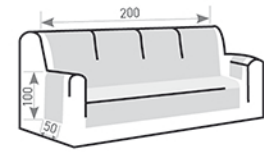

cubre sofá / sofa protector

cubre chaise longue / chaise longue protector

240

derecha / right

izquierda / left

280

derecha / right

izquierda / left

* Visto de Frente * Front view

plaid / throw Couch cover / acolchado

algodón/cotton
medidas/sizes
* 180x260
* 230x260

* Plaid Marina (A) 230
* Throw Marina (A) 230

VERSIÓN PLUS 3 PLAZAS: A (180 CM)

VERSIÓN PLUS 2 PLAZAS : A (130 CM)