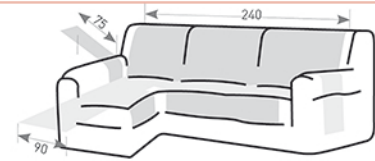

* Visto de Frente * Front view

plaid / throw Couch cover / acolchado

algodón/cotton
medidas/sizes
* 180x260
* 230x260

* Plaid Marina (A) 230
* Throw Marina (A) 230

VERSIÓN PLUS 3 PLAZAS: A (180 CM)

VERSIÓN PLUS 2 PLAZAS : A (130 CM)

* Medidas aproximadas * Approximate measurements