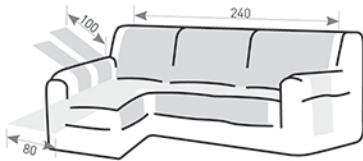

cubre sofá / sofa protector

cubre chaise longue / chaise longue protector

240

derecha / right

izquierda / left

280

derecha / right

izquierda / left

* Visto de Frente * Front view

plaid / throw Couch cover / acolchado

algodón/cotton
medidas/sizes
* 180x260
* 230x260

* Plaid Marina (A) 230
* Throw Marina (A) 230

VERSIÓN PLUS 3 PLAZAS: A (180 CM)

VERSIÓN PLUS 2 PLAZAS : A (130 CM)