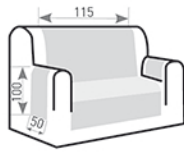

cubre sofá / sofa protector

cubre chaise longue / chaise longue protector

240

derecha / right

izquierda / left

280

derecha / right

izquierda / left

* Visto de Frente * Front view

plaid / throw Couch cover / acolchado

algodón/cotton
medidas/sizes
* 180x260
* 230x260

* Plaid Marina (A) 230
* Throw Marina (A) 230

VERSIÓN PLUS 3 PLAZAS: A (180 CM)

VERSIÓN PLUS 2 PLAZAS : A (130 CM)