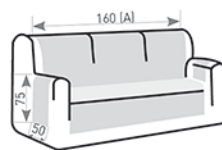

* Visto de Frente * Front view

plaid / throw Couch cover / acolchado

algodón/cotton
medidas/sizes
* 180x260
* 230x260

* Plaid Marina (A) 230
* Throw Marina (A) 230

VERSIÓN PLUS 3 PLAZAS: A (180 CM)

VERSIÓN PLUS 2 PLAZAS : A (130 CM)

* Medidas aproximadas * Approximate measurements